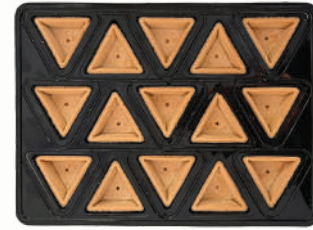

EAN 13 (bandeja)

7898624731379